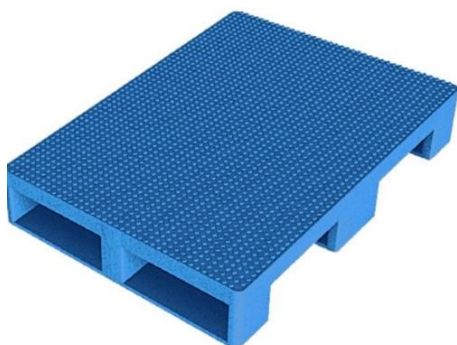

Wyposażenie standardowe

Agregat chłodniczy

Drzwi z zamkiem, kurtyna paskowa PCV i rampa podjazdowa

Oświetlenie LED

Wyposażenie dodatkowe - opcja

Agrolas Co. sp. j.

ul. Mszczonowska 33/35 Tel.: +48 46 833 24 81